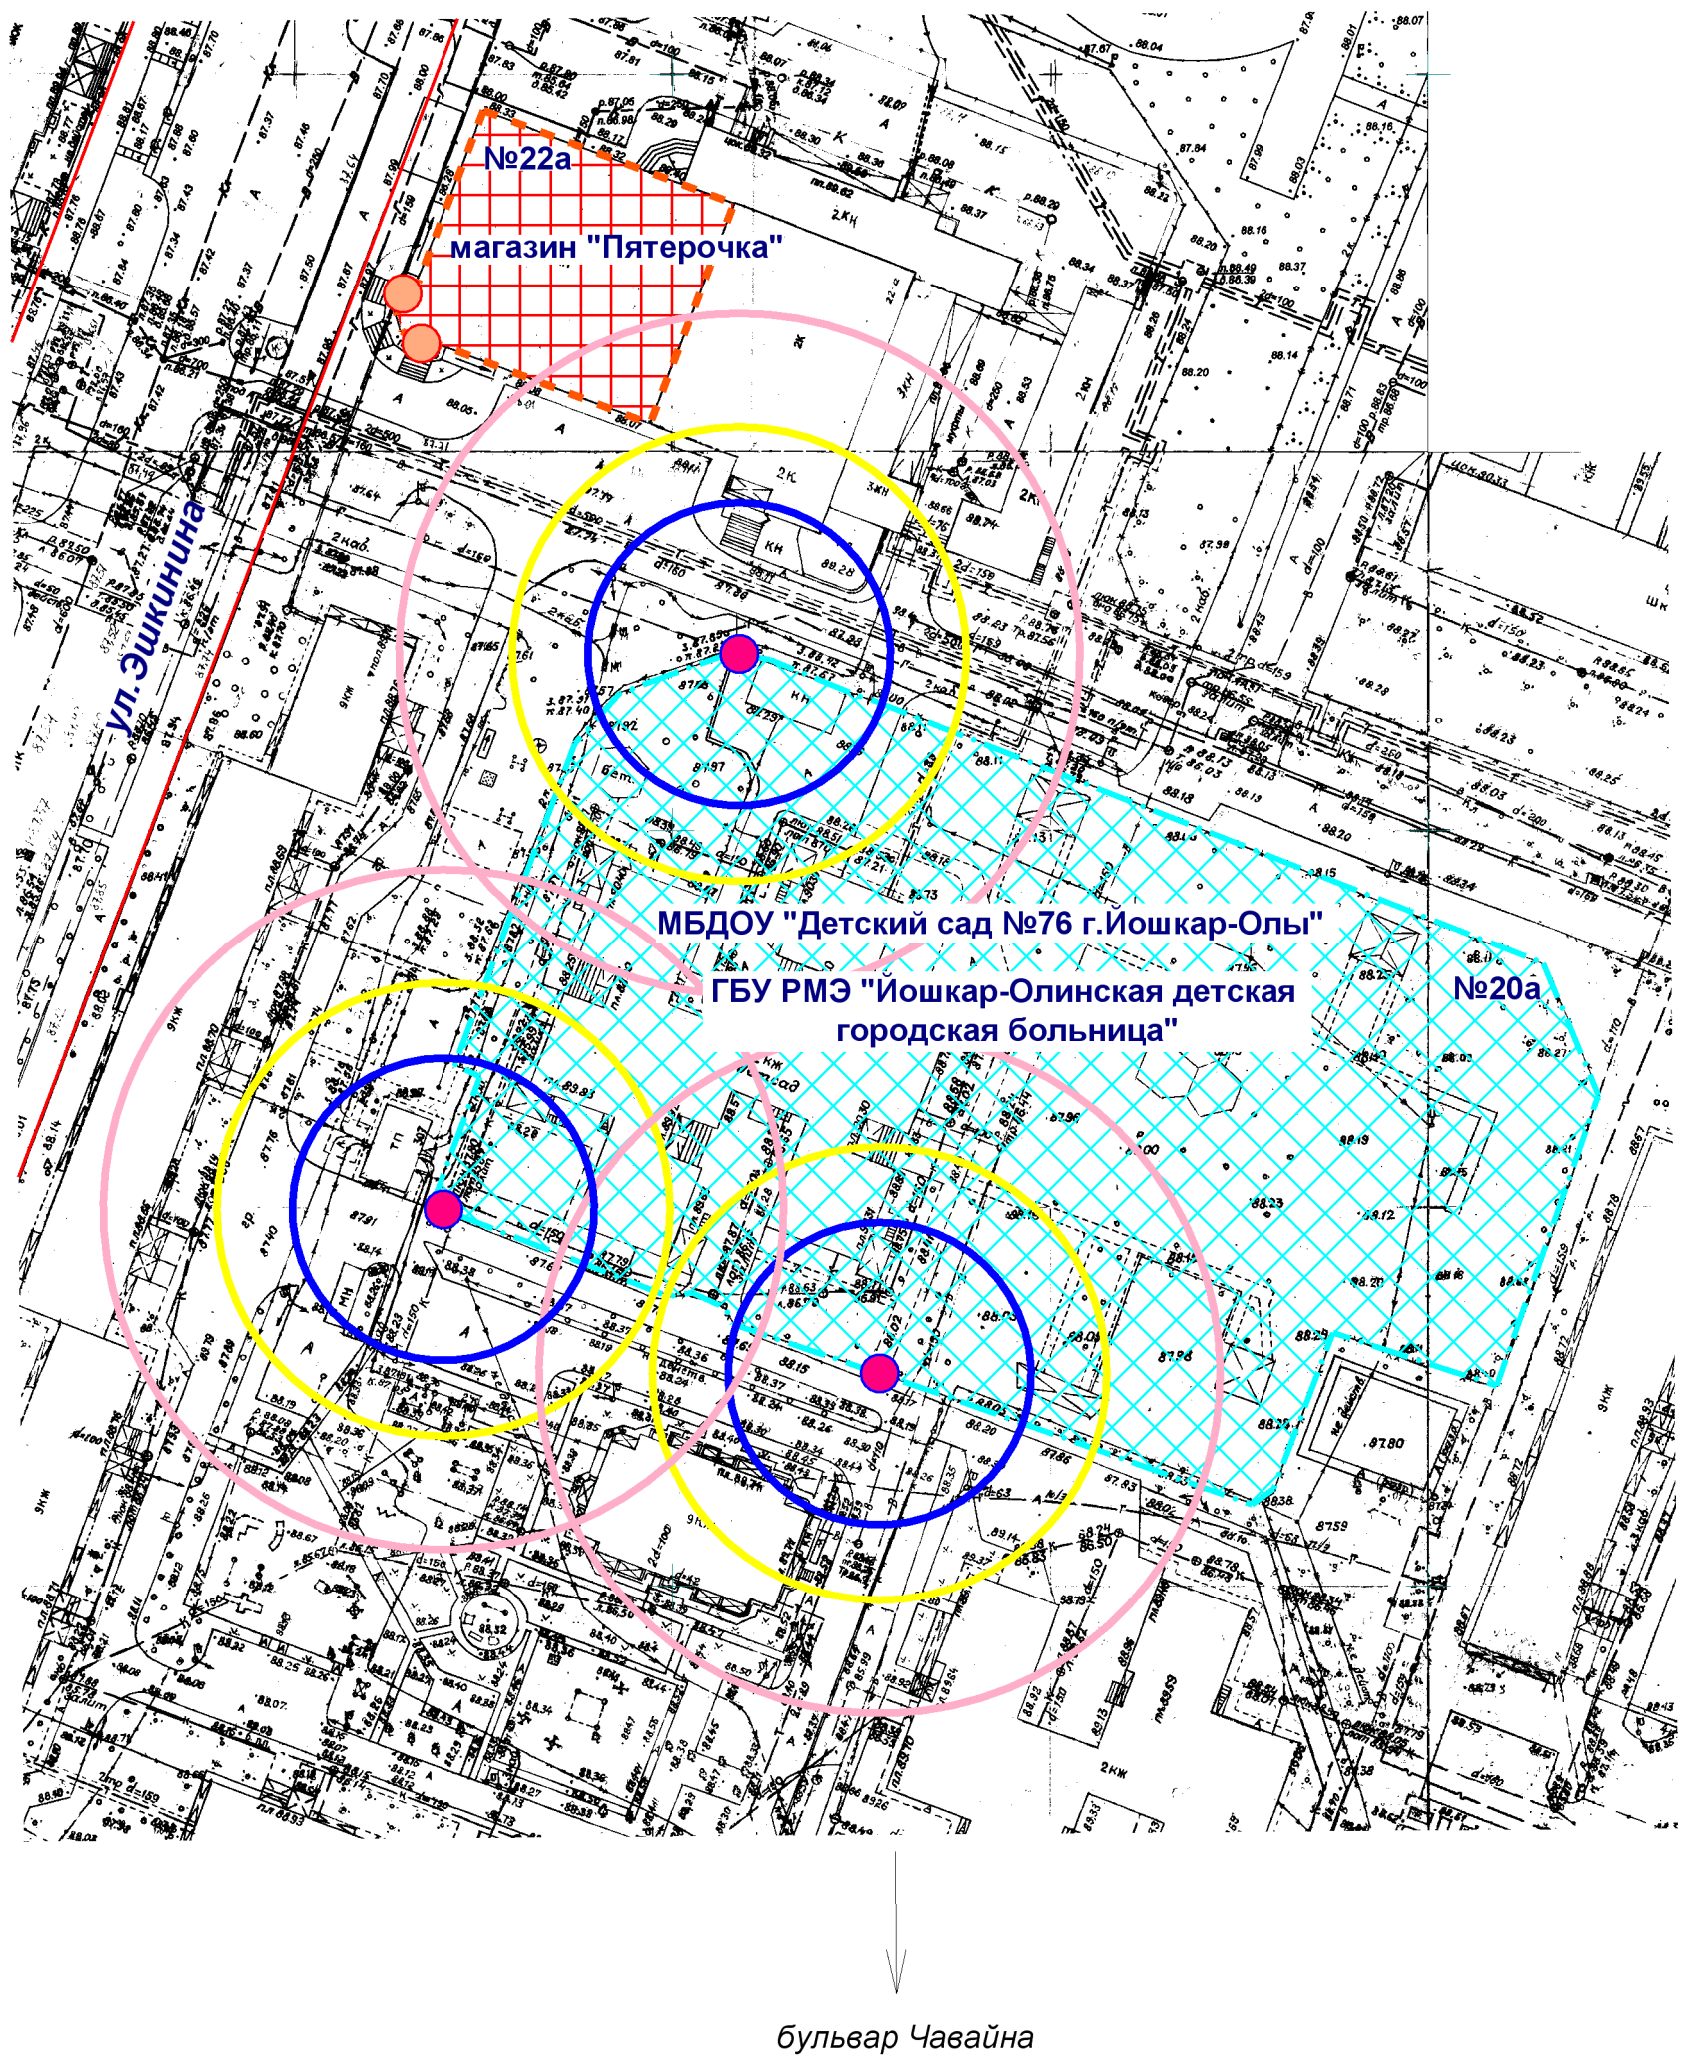

Схема границ прилегающих территорий

- Входы на объект
- Входы в предприятие торговли
- Территория объекта
- Предприятие торговли
- Радиус 30 м
- Радиус 20 м
- Радиус 45 м

МУП "АРХИТЕКТОР"			Заказчик: Администрация городского округа "Город Йошкар-Ола"			
Директор		Парманов	Объект: МБДОУ "Детский сад №76 г.Иошкар-Олы" местоположение: РМЭ, г.Иошкар-Ола, б.Чавайна, д. 20а ГБУ РМЭ "Иошкар-Олинская детская городская больница" местоположение: РМЭ, г.Иошкар-Ола, б.Чавайна, д. 20а			
И.о.нач. ОИРД		Казакова				
Исполнитель		Кириллова	Масштаб 1:1000	Дата 10.07.2019	Номер 19-119	Листов 1